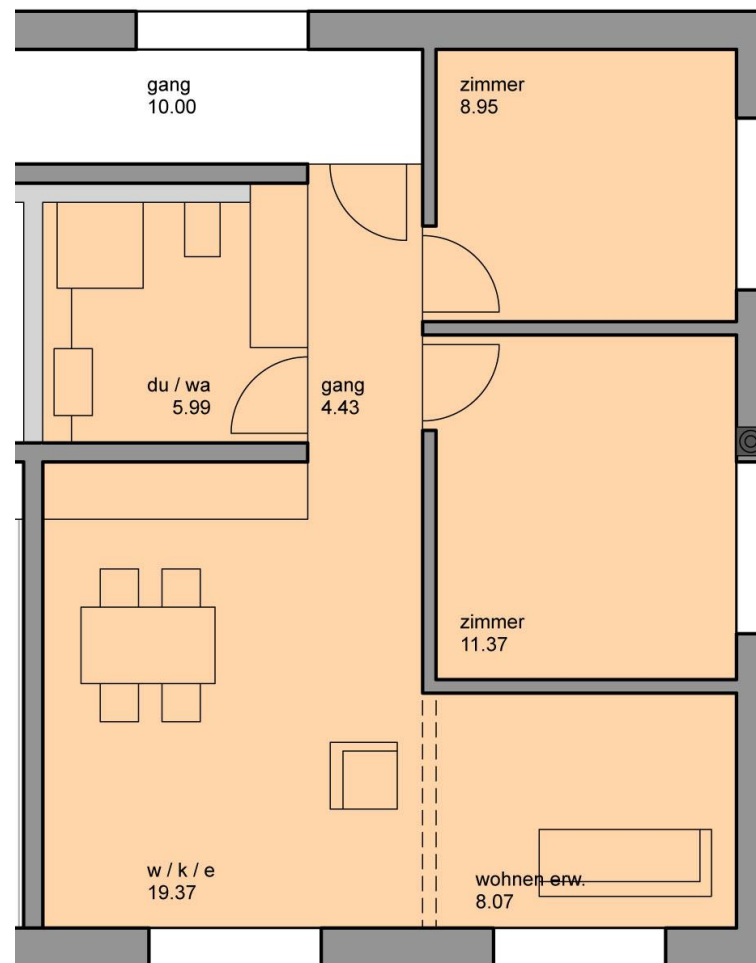

Zu vermieten

im Dachgeschoss des neuen Restaurants Schneeflucht

Ferienwohnung «Sassfürkle»

- Komplett eingerichtet
- Küche mit Geschirr etc.
- Schlafzimmer mit zwei Einzelbetten
- Schlafzimmer mit Stockbett und Auszieh-Doppelbett
- Galerie mit Doppelbett
- Esszimmer, Wohnzimmer mit TV, WLAN
- Haustiere sind nicht erlaubt

Anfragen: restaurant@schneeflucht.li

wohnung 2 = 58.18m² nettofläche

Ferienwohnung «Sassfürkle» im Obergeschoss des Restaurants Schneeflucht

Ferienwohnung «Sassfürkle»

Ferienwohnung «Sassfürkle»

Esszimmer und Küche

Wohnnische

Ferienwohnung «Sassfürkle»

Schlafzimmer mit zwei Einzelbetten

Schlafzimmer mit Stockbett und Auszieh-Doppelbett

Ferienwohnung «Sassfürkle»

Badezimmer mit Dusche / WC