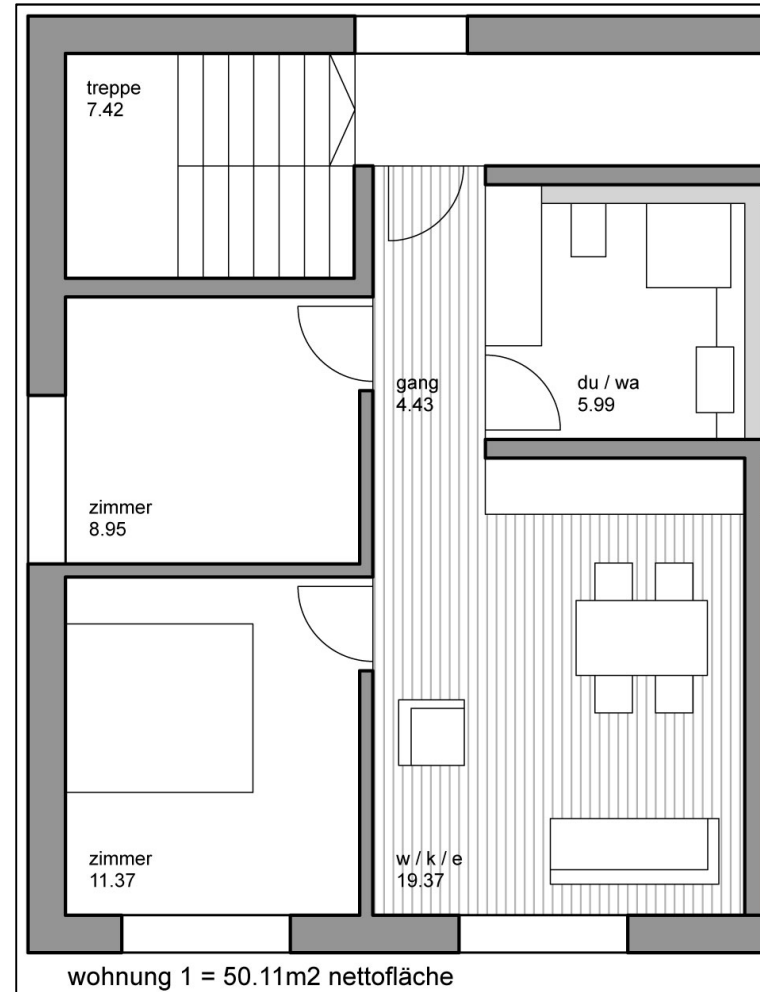

Zu vermieten

im Dachgeschoss des neuen Restaurants Schneeflucht

3 ½ Zimmer-Ferienwohnung (50 m²)

«Bergle»

- Komplette eingerichtet
- Küche mit Geschirr etc.
- Schlafzimmer mit zwei Einzelbetten
- Schlafzimmer mit Couchbett
- Esszimmer, Wohnzimmer mit TV, WLAN
- Haustiere sind nicht erlaubt

Ferienwohnung «Bergle» im Obergeschoss des Restaurants Schneeflucht

3 ½ Zimmer-Ferienwohnung «Bergle»

3 ½ Zimmer-Ferienwohnung «Bergle»

Küche mit Ess- und Wohnbereich

3 ½ Zimmer-Ferienwohnung «Bergle»

Schlafzimmer mit zwei Einzelbetten

Schlafzimmer mit Couchbett

3 ½ Zimmer-Ferienwohnung «Bergle»

Badezimmer mit Dusche / WC